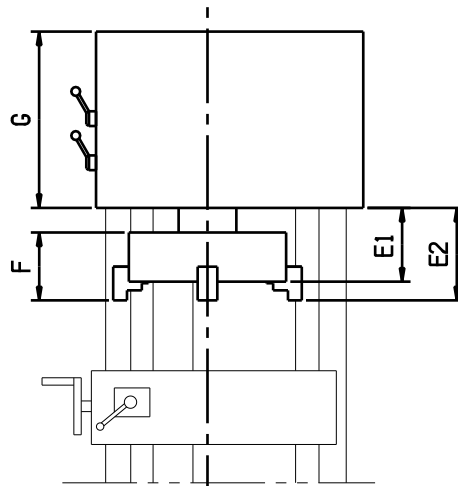

Kuvanto oikealta
Sett fr. höger
View from the right

Kuvanto ylhäältä
Sett fr. ovan
View from the above

Tyyppi
Typ
Type

- SPS-250-M (Ø 150-250mm, 130-175mm)
- SPS-250-L-M (Ø 150-250mm, 130-175mm)
- SPS-400-M (Ø 250-400mm, 130-175mm)
- SPS-400-L-M (Ø 250-400mm, 130-175mm)
- SPS-600-M (Ø 350-600mm, 185-255mm)
- SPS-600-LS-M (Ø 350-600mm, 185-255mm)
- SPS-1100-LS-M (Ø 600-1100mm, 200...350mm)